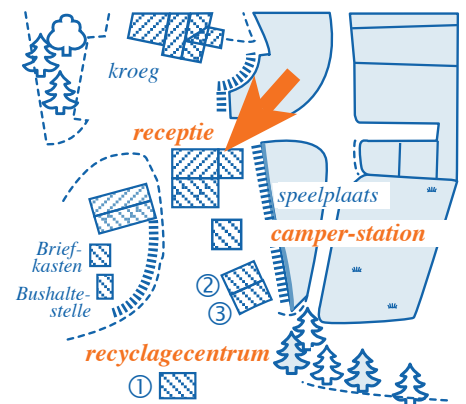

Container

- ① for papier, karton, glas
- ② for restafval
- ③ for recyclebare materialen